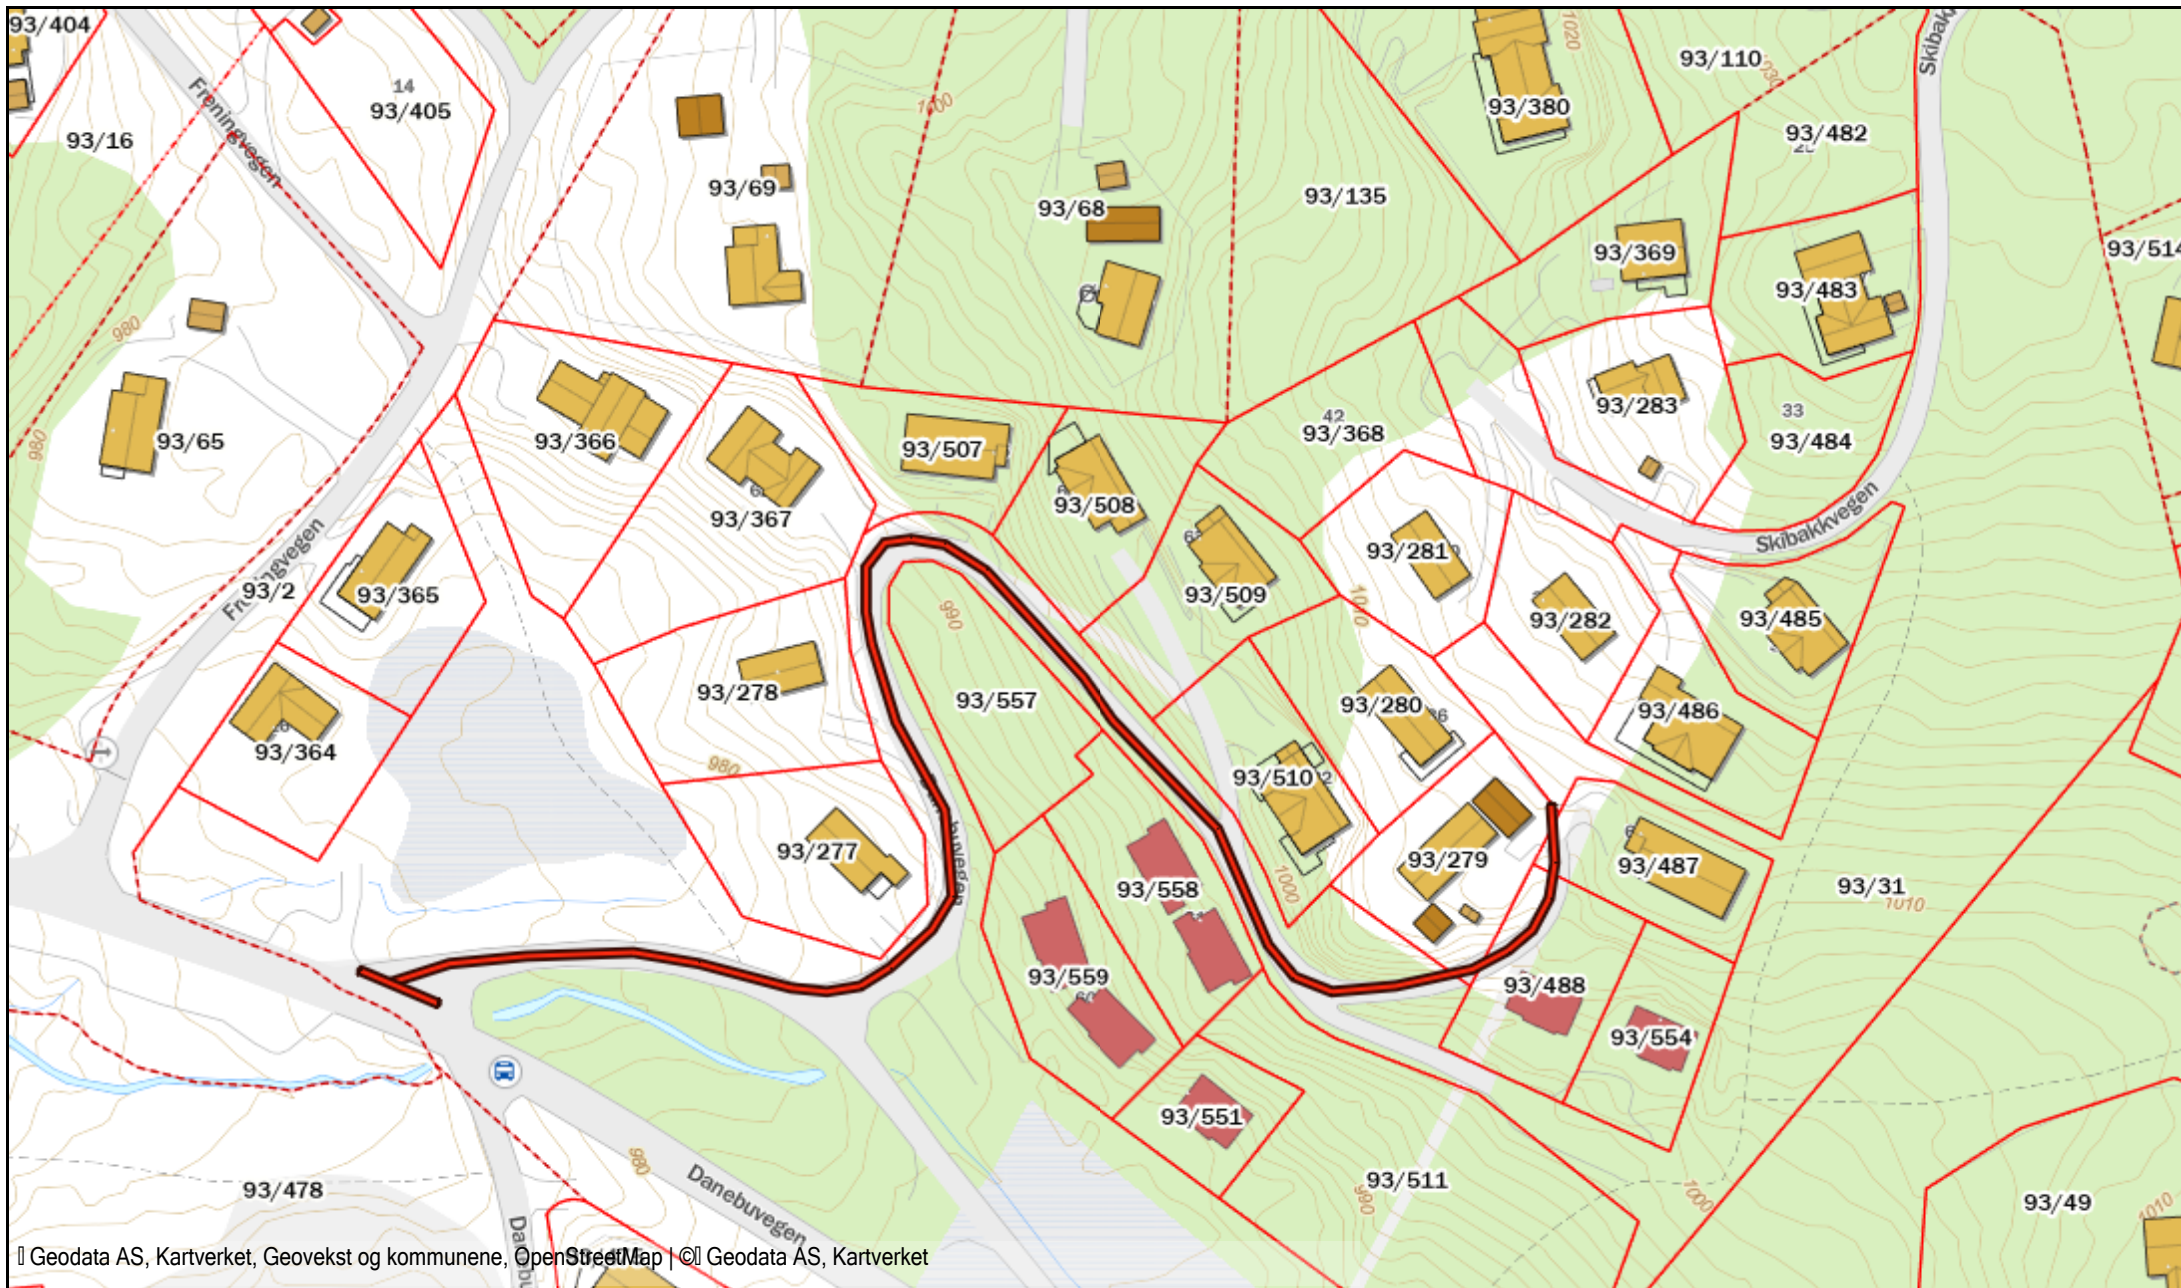

9. Stikkveg fra Danebuvegen, sør for Skibakkvegen.

Målestokk 1: 1202

22.10.2024