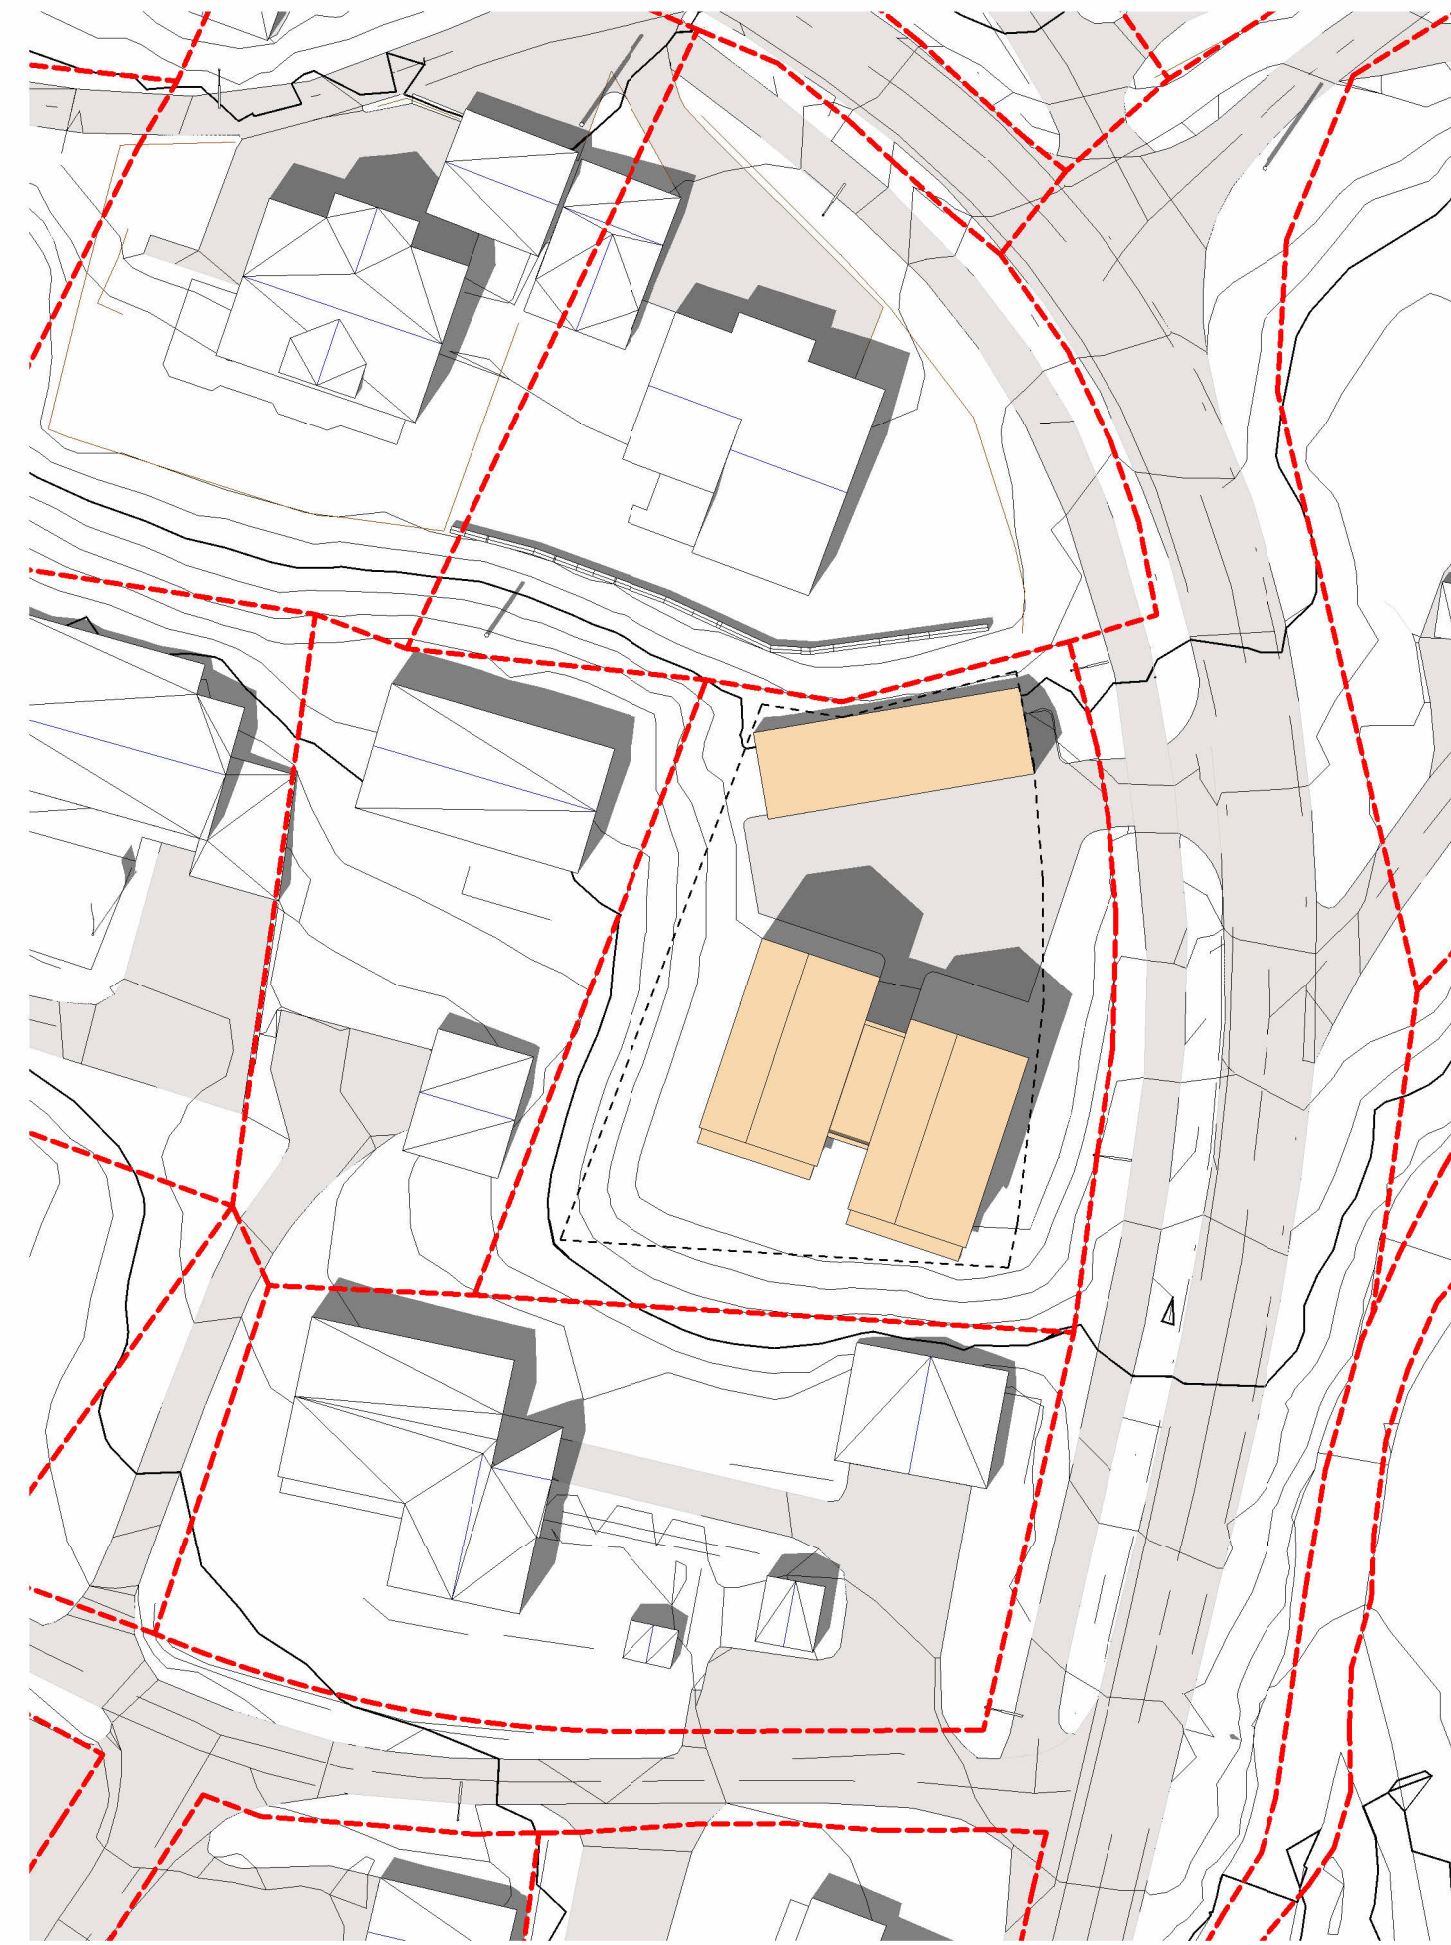

Sommersolverv, kl. 15