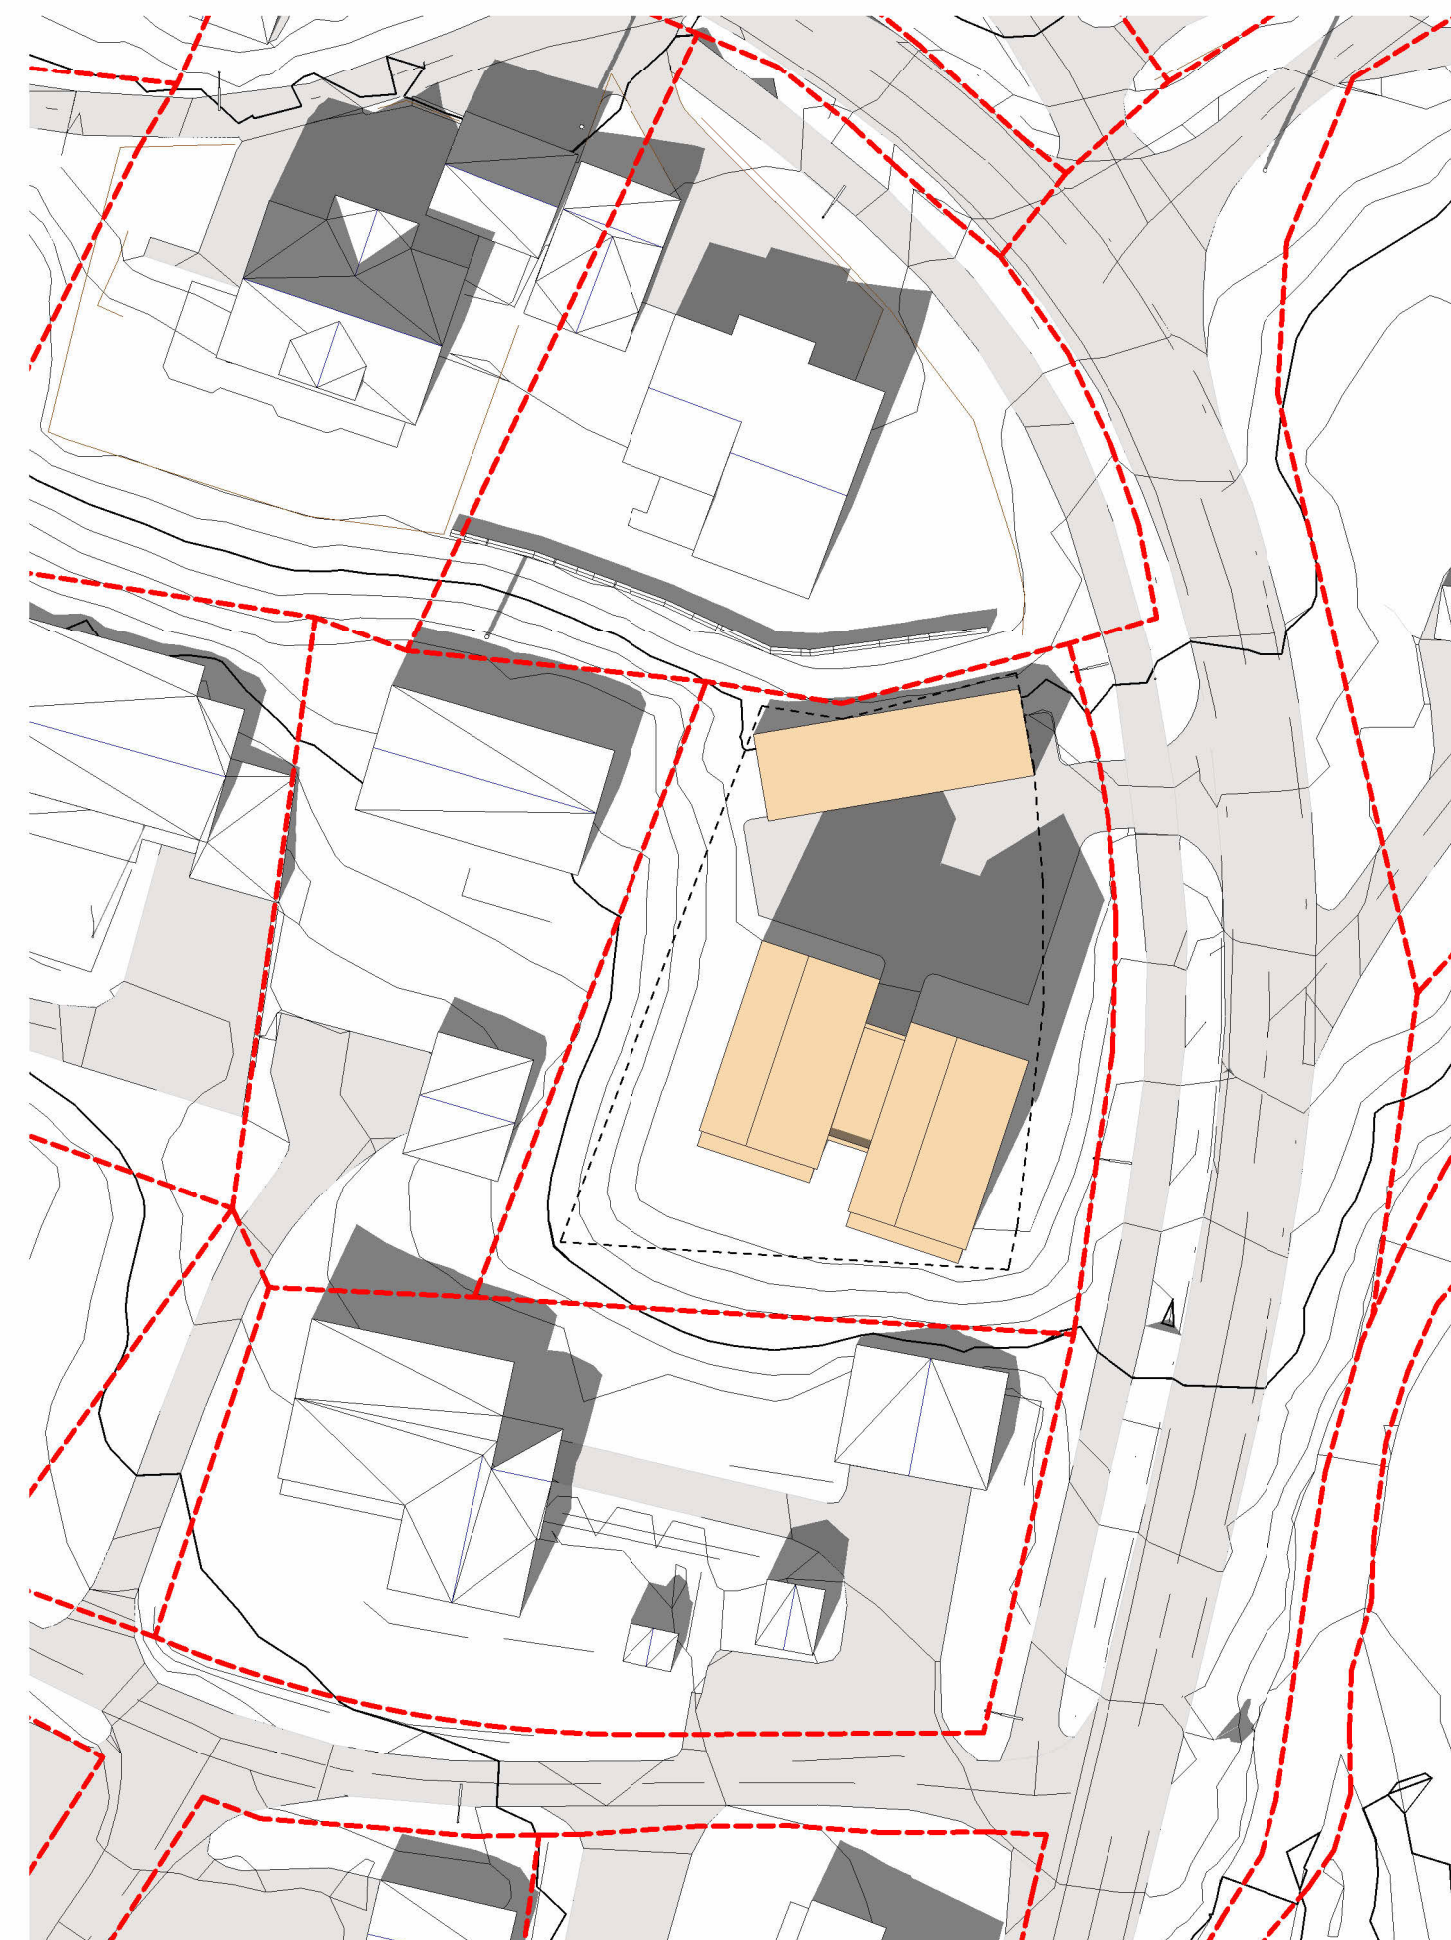

Vårjevdøgn, kl. 15