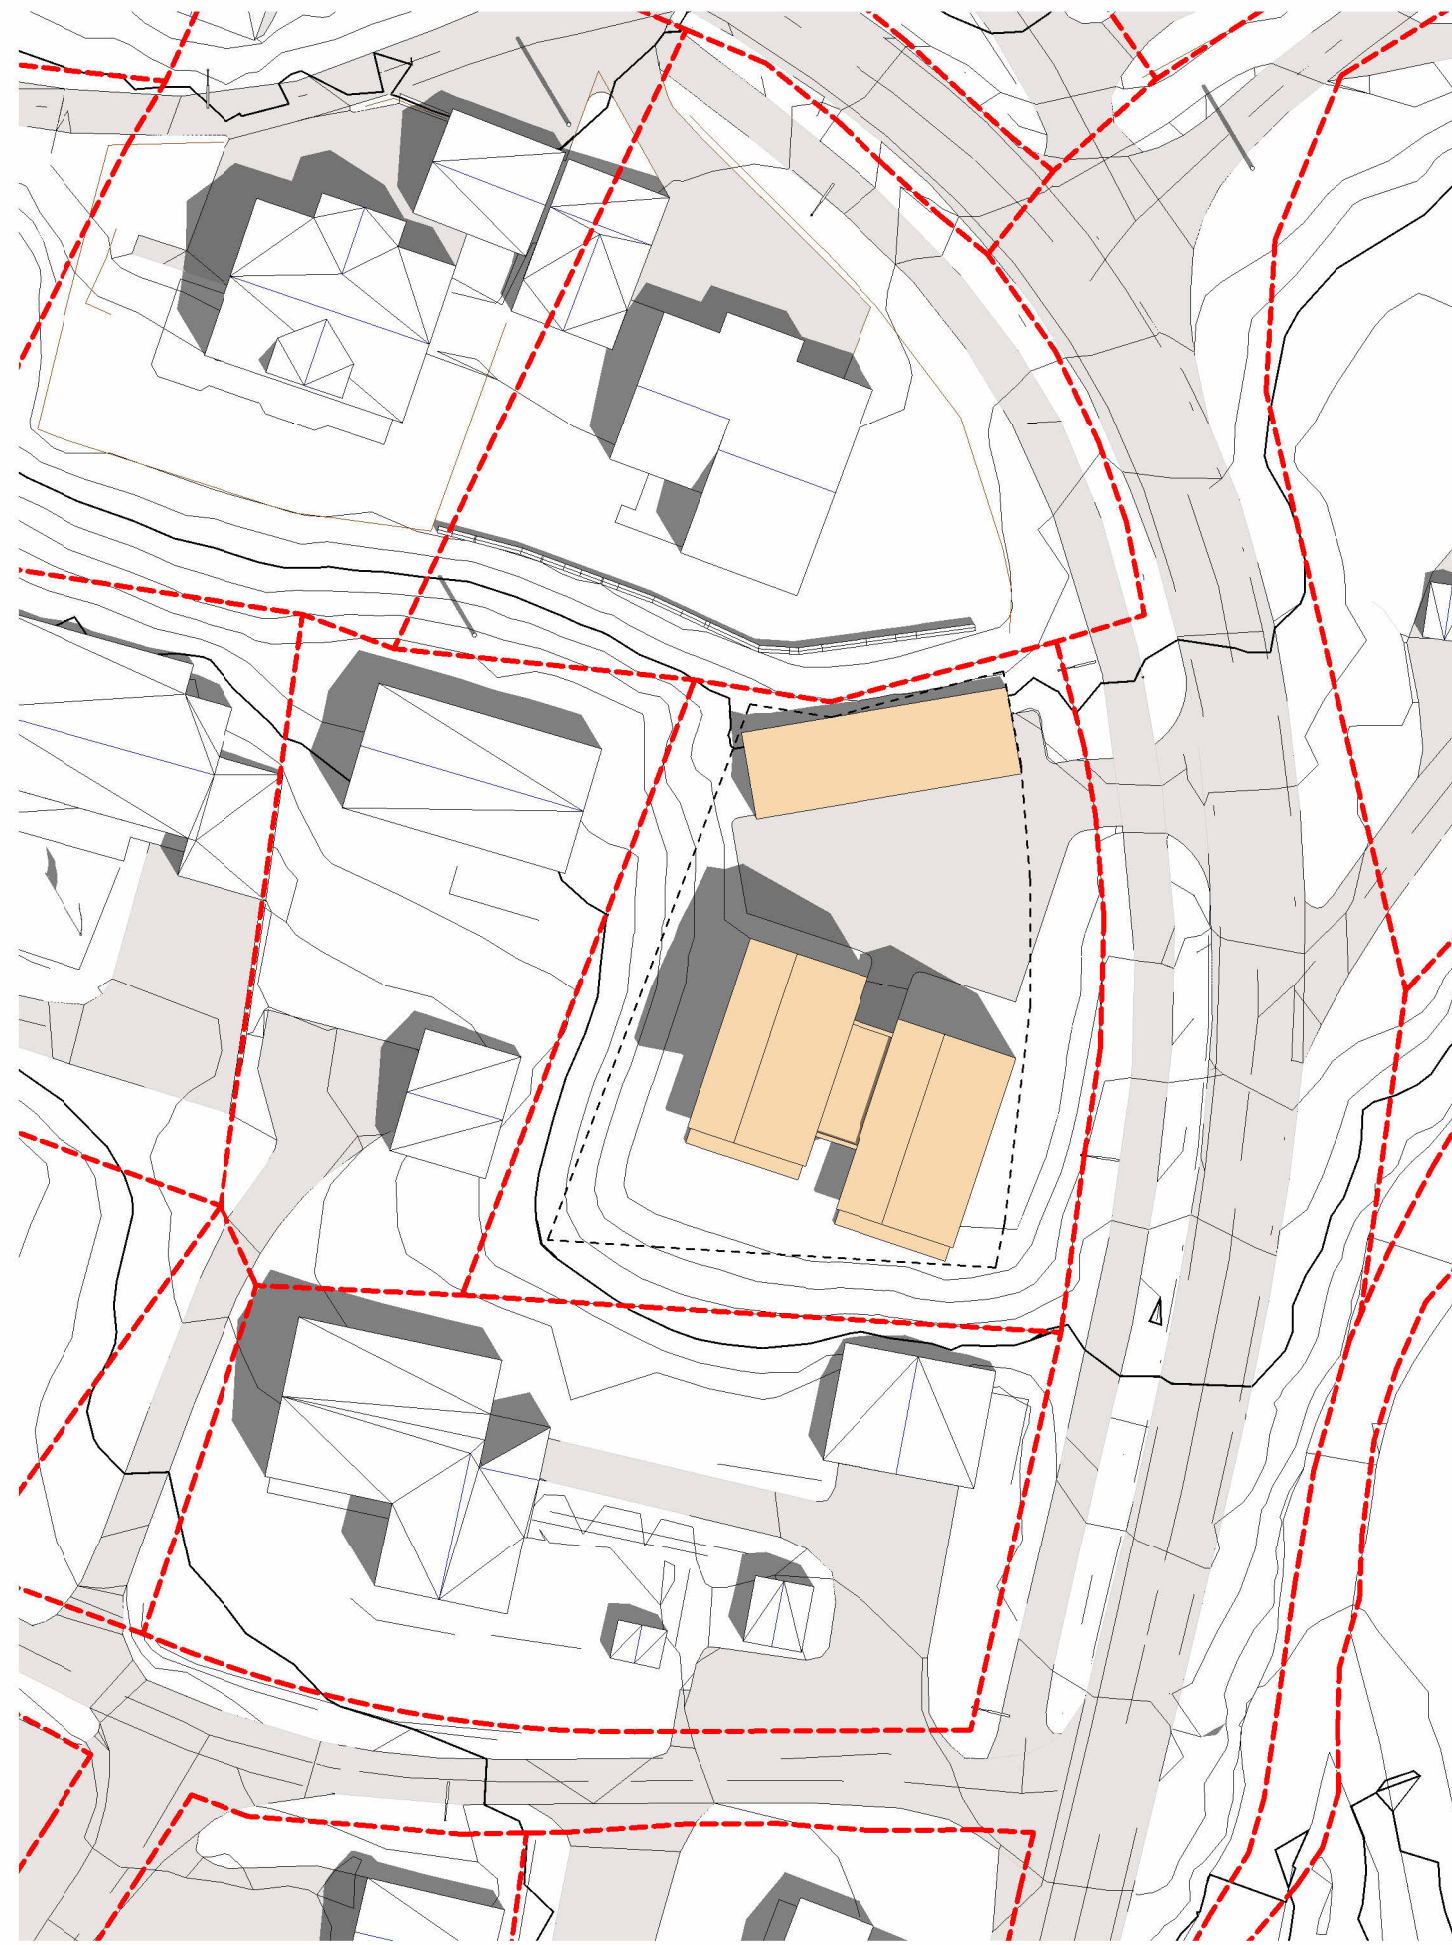

Sommersolverv, kl. 12