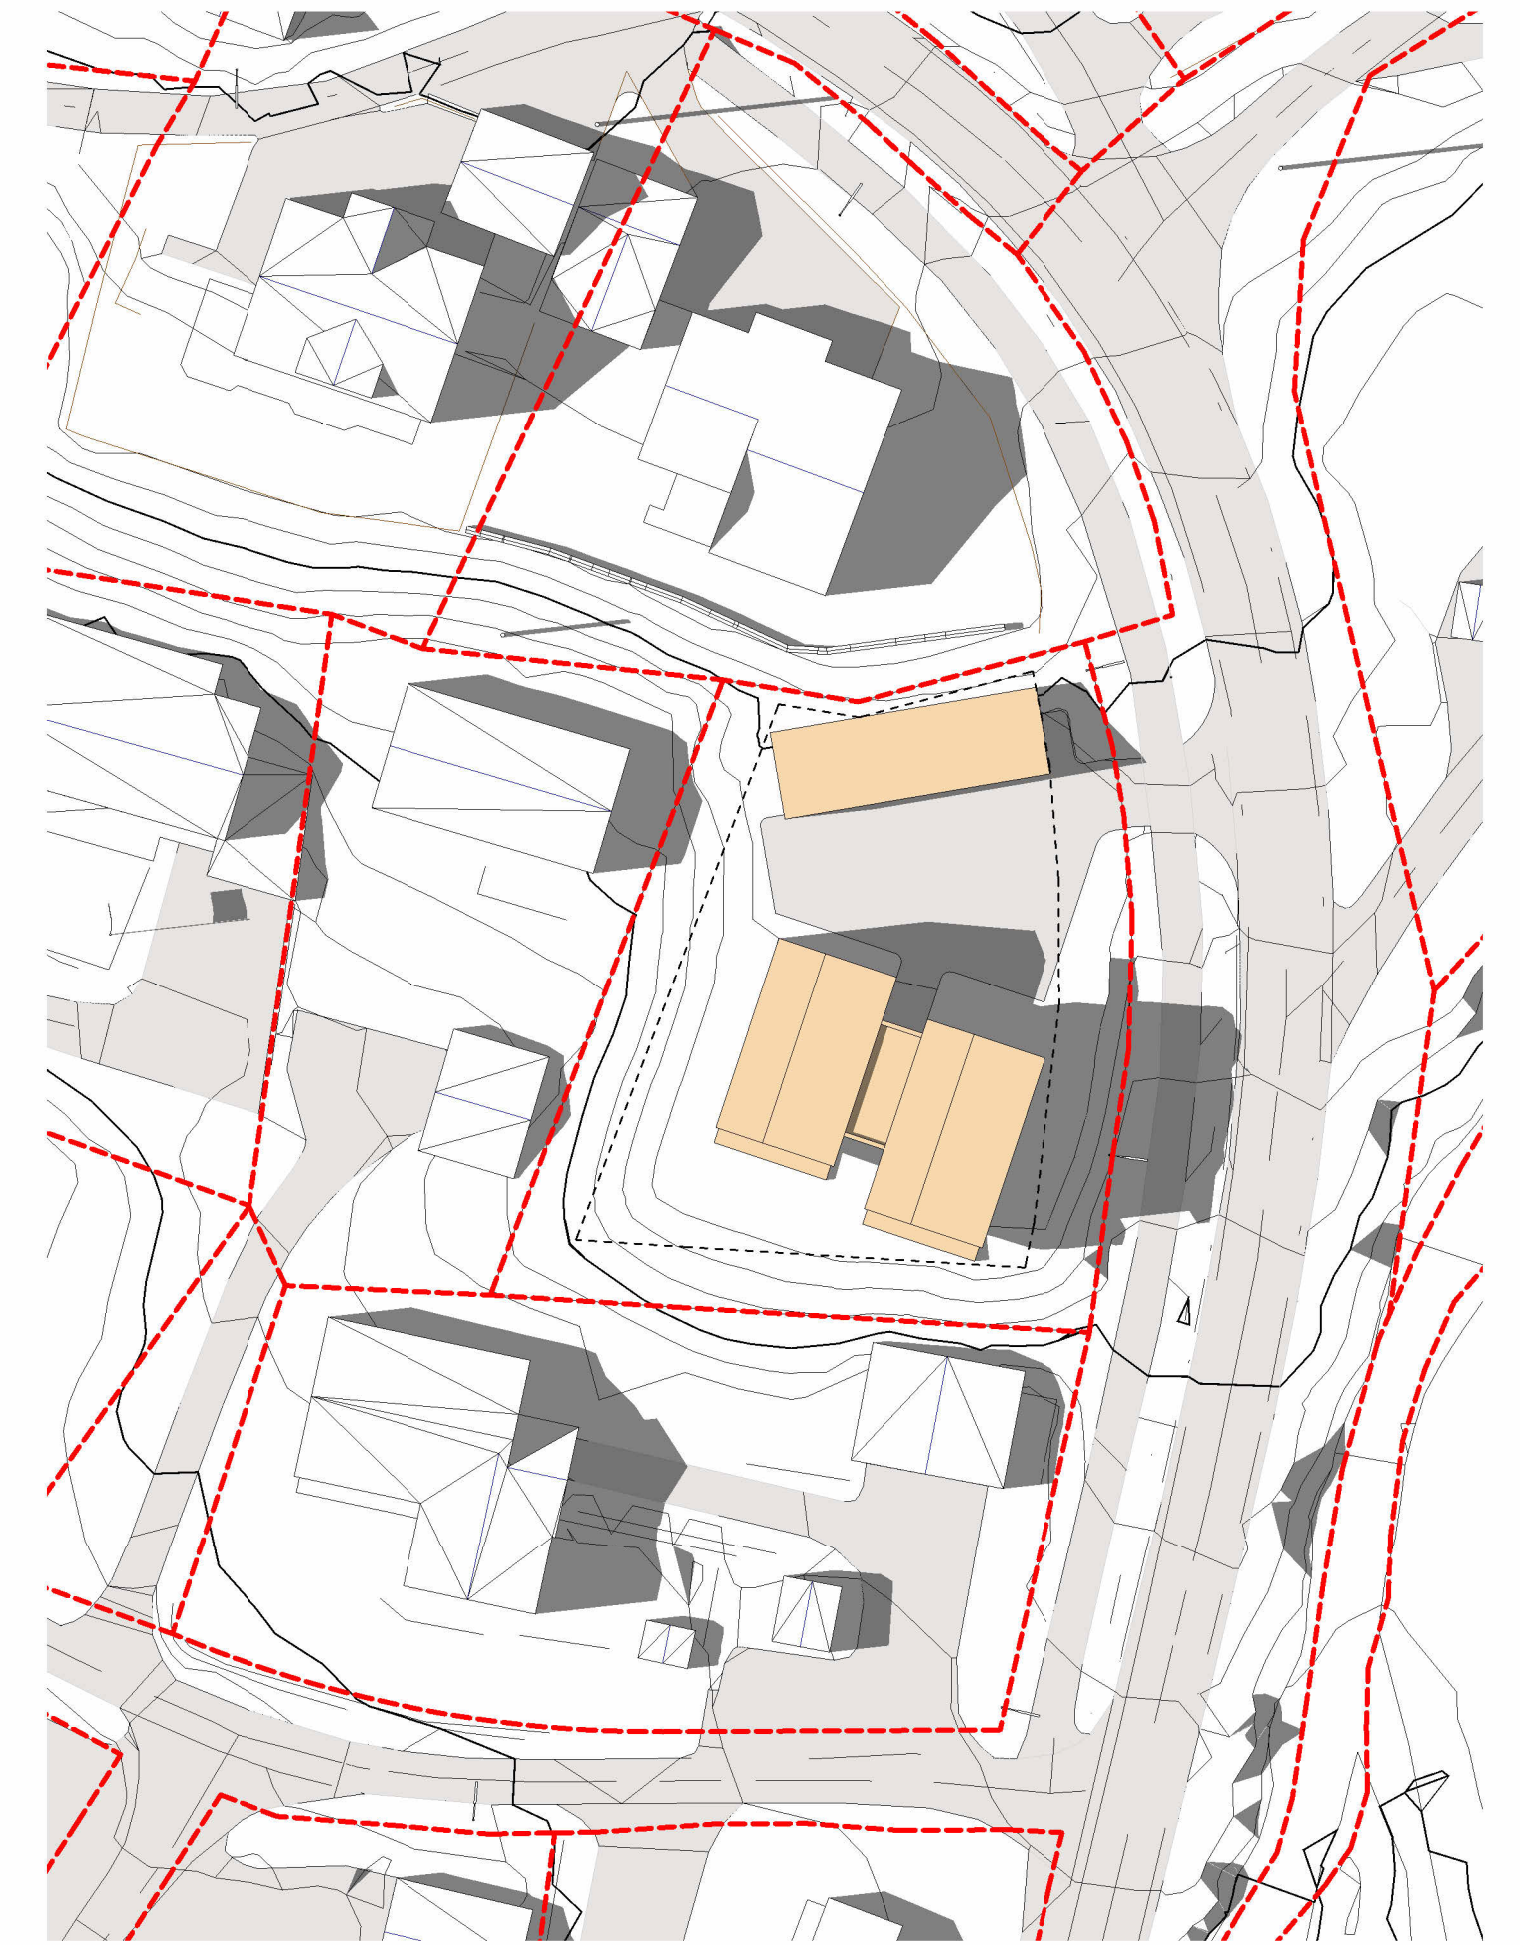

Sommersolverv, kl. 18