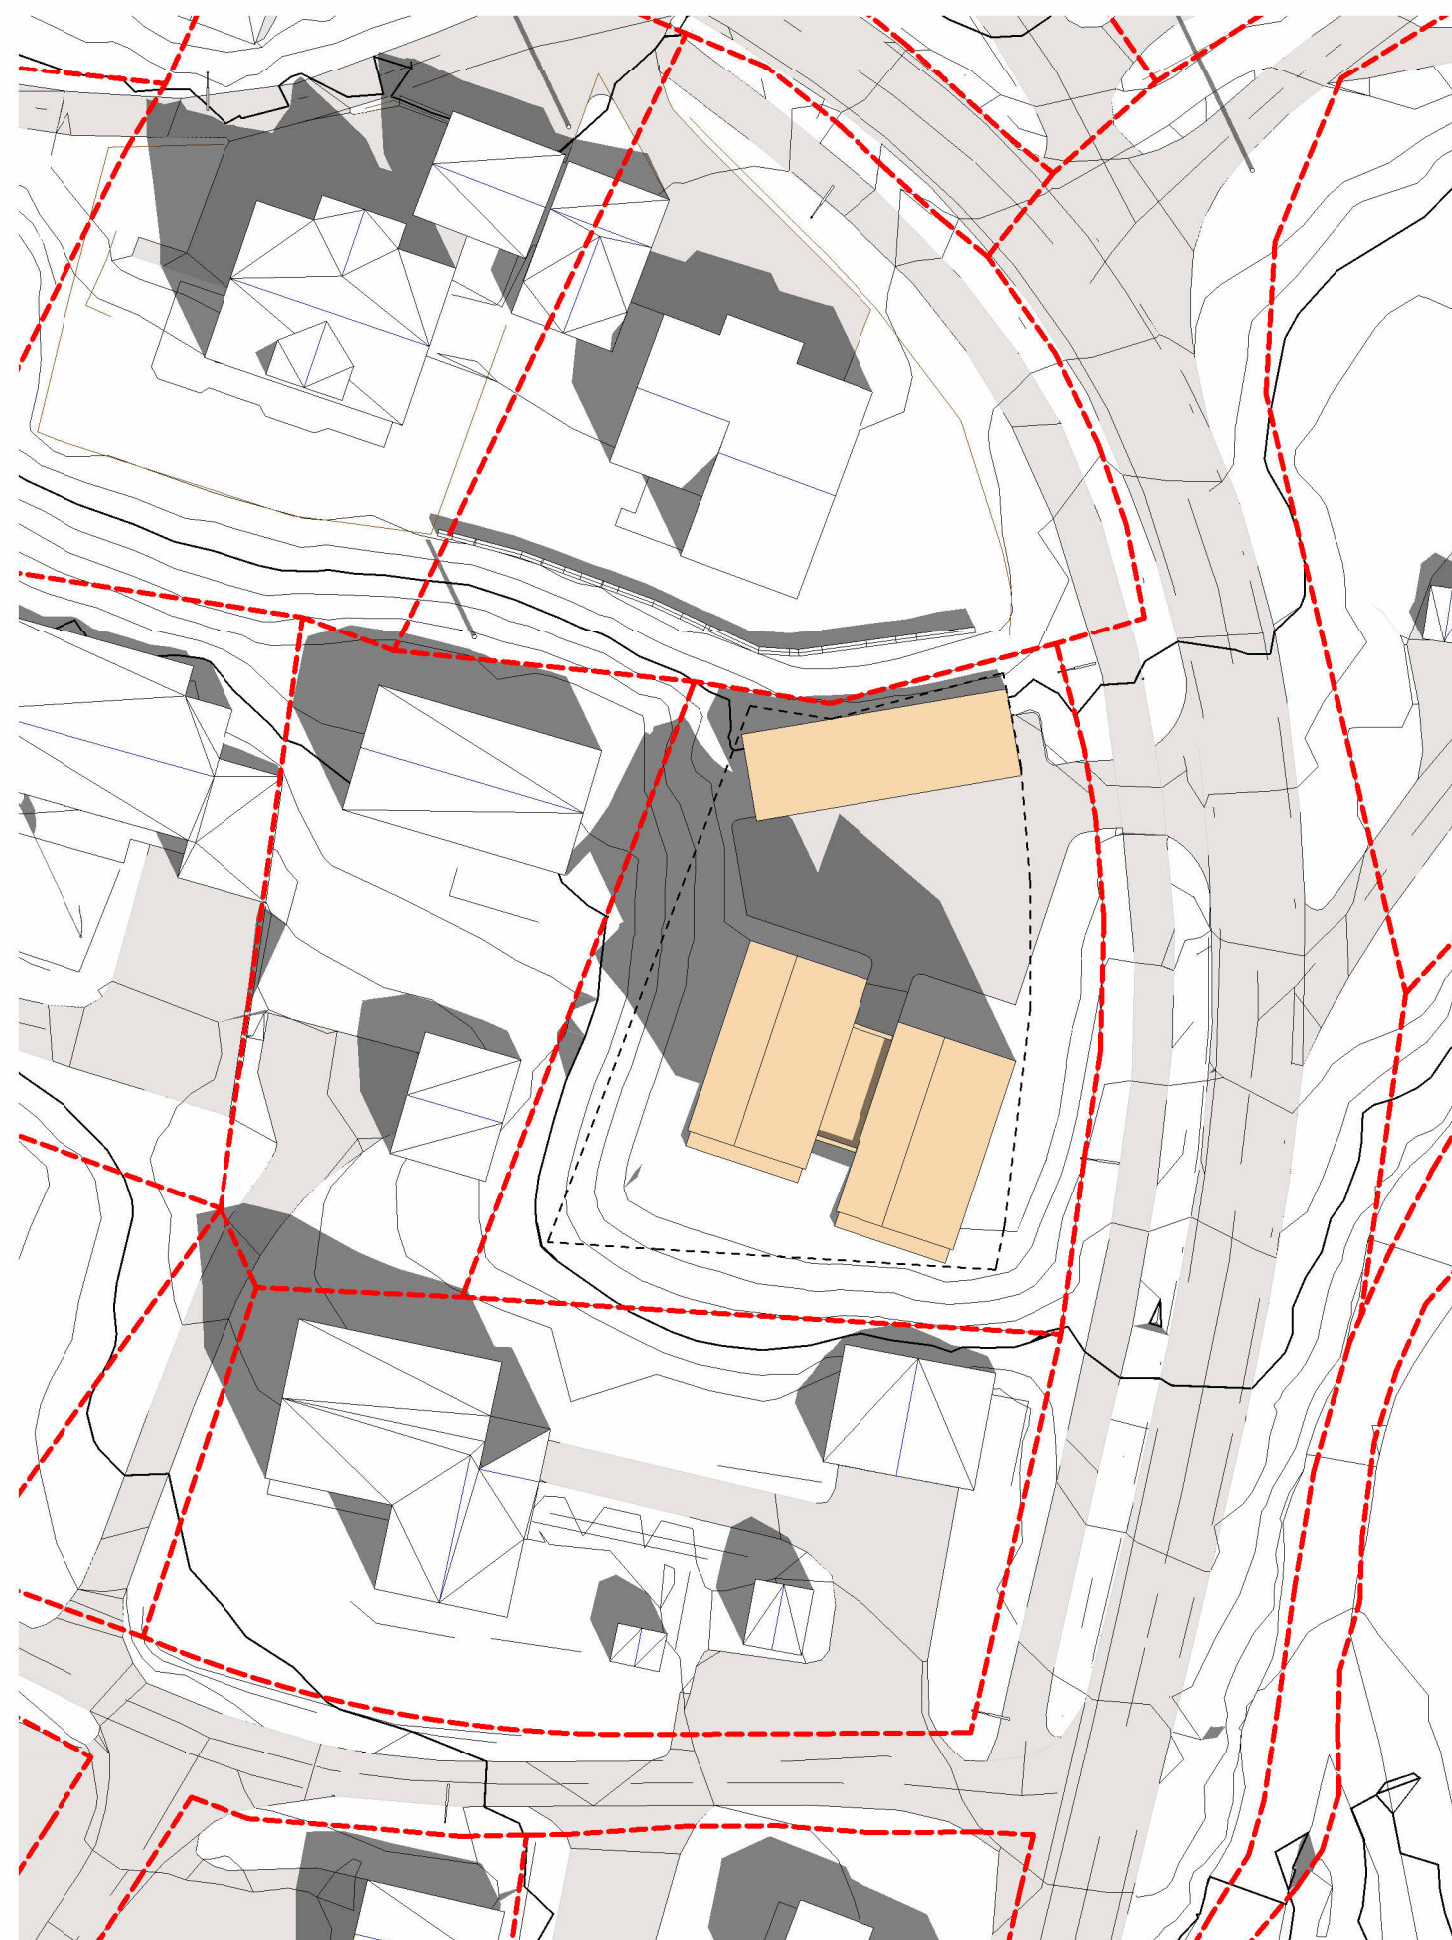

Vårjevdøgn, kl. 12