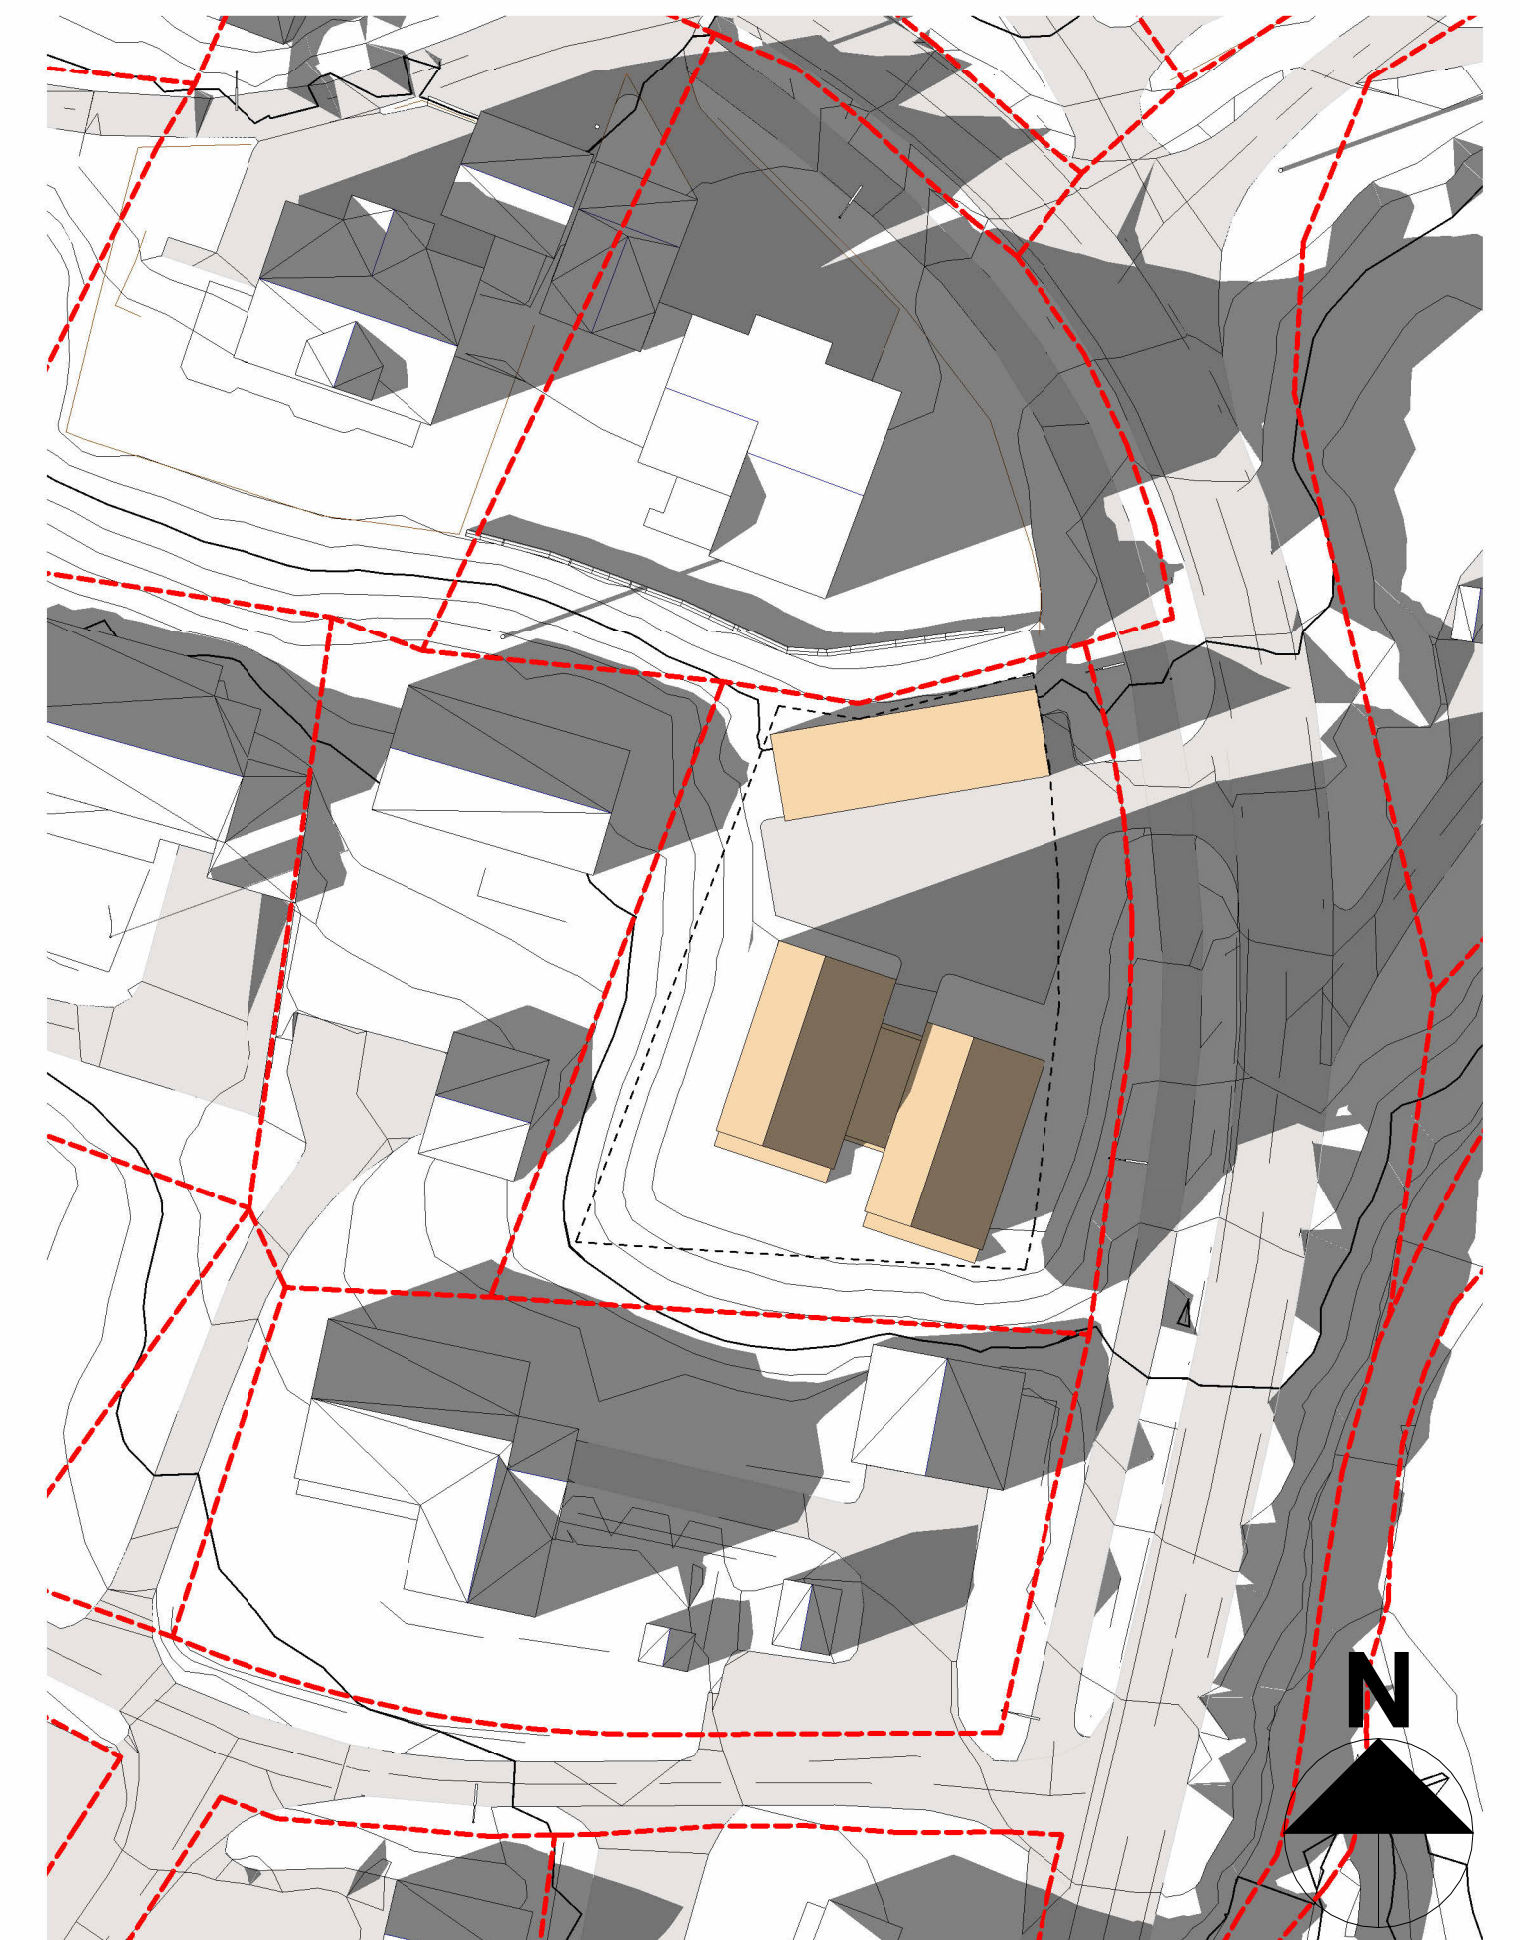

Vårjevdøgn, kl. 18
Solnedgang ca.18:10

4-MANNSBOLIG I VARSHAUG

ARK07 Solstudie

Dato: 26.09.2023

Tegnet av: SRL

SBG Byggprosjekt